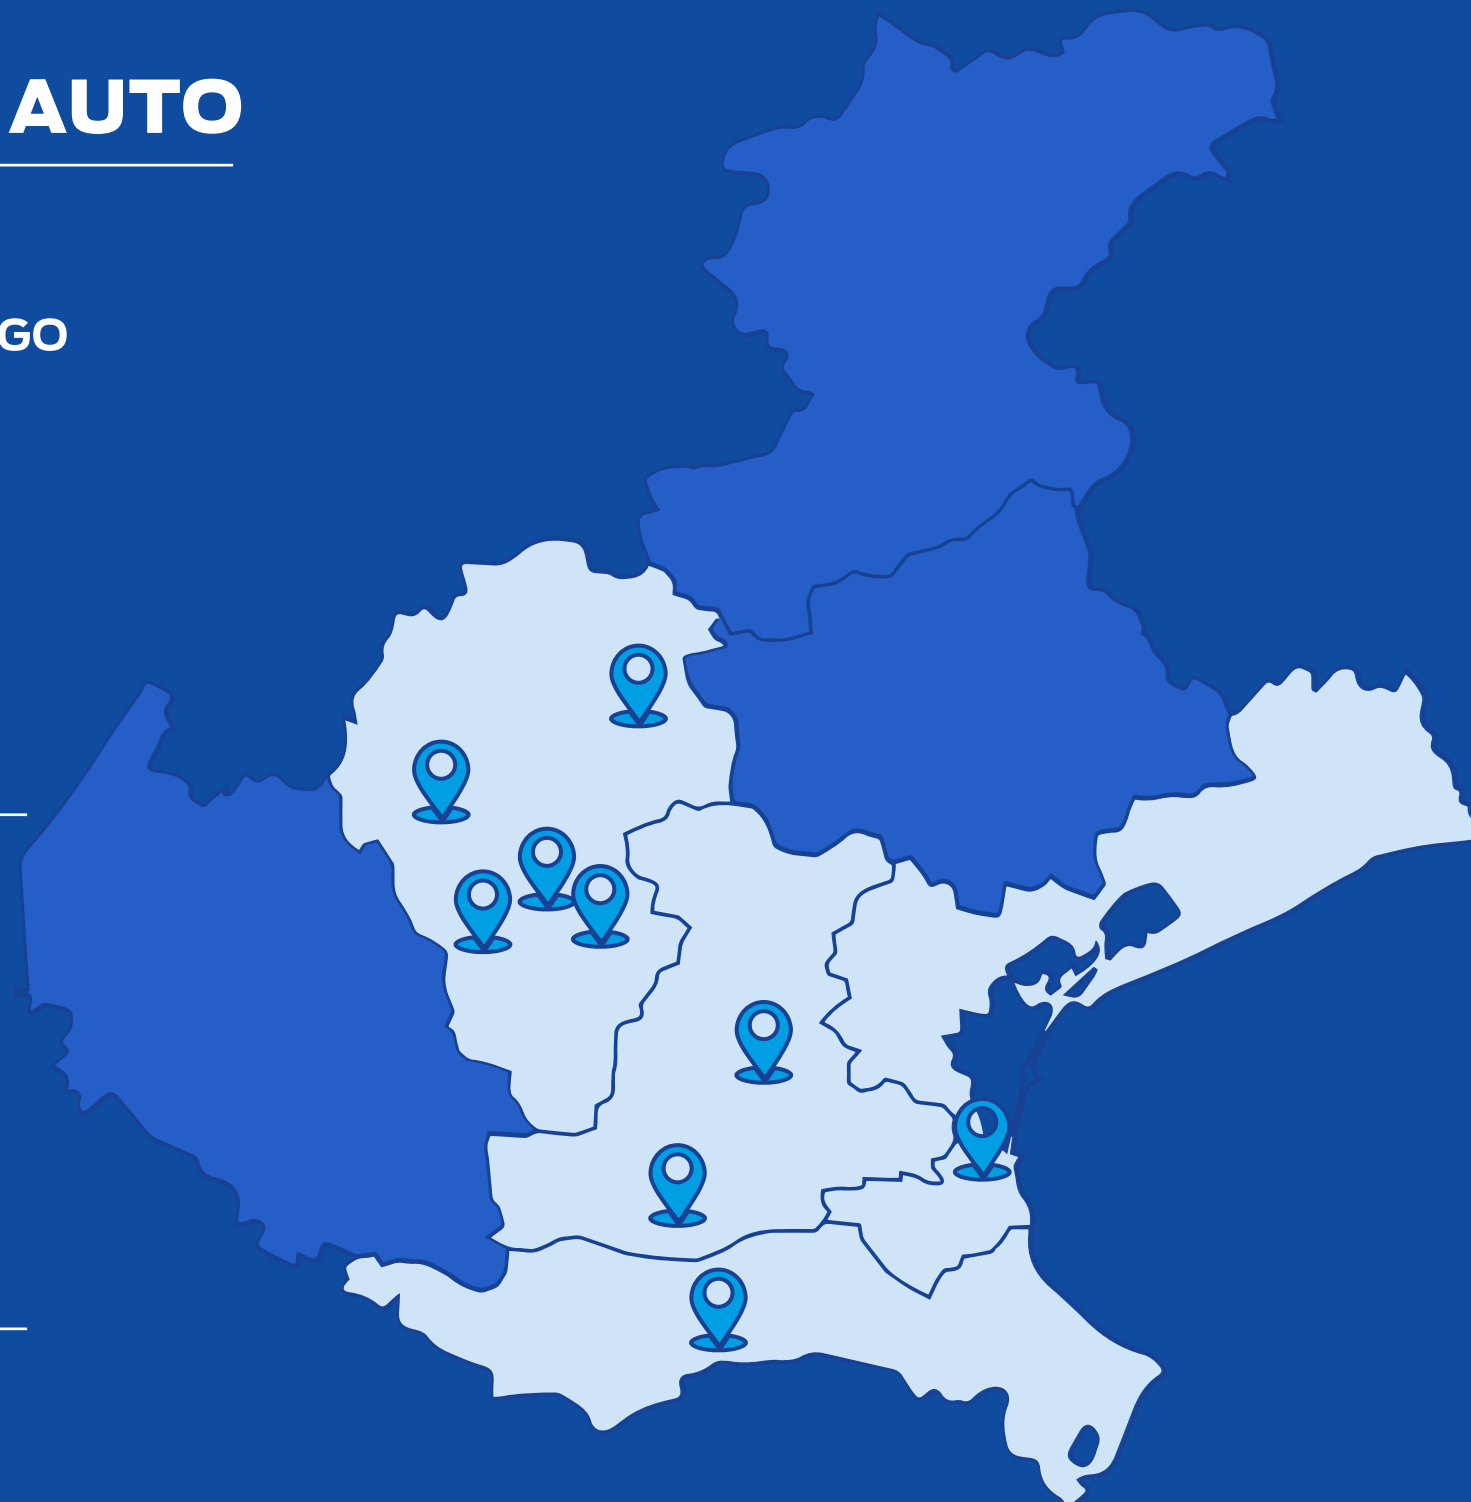

 **BISSON**AUTO

VEICOLI COMMERCIALI FORD

Da sempre al fianco di chi lavora

FORD BISSON AUTO

9 SEDI
nelle province di
VICENZA, PADOVA, ROVIGO
e nella città di **CHIOGGIA**.

Nuova apertura:
ESTE (PD)

Prossima apertura:
ALBIGNASEGO (PD)
TRANSIT CENTRE

250 COLLABORATORI

**VENDITA
NUOVO E USATO**

**SERVICE
MAGAZZINO
CARROZZERIA**

**SCEGLI I VEICOLI COMMERCIALI FORD
I PIÙ VENDUTI IN EUROPA**

**SCEGLI BISSON AUTO DAL 1941
CONCESSIONARIO FORD**

Presente nel territorio con 9 sedi e 250 collaboratori,
nelle province di Vicenza, Padova, Rovigo e nella città
di Chioggia.

Nuova apertura nella città di Este (PD).
Prossima apertura Transit Centre ad Albignasego (PD).

 **BISSON**AUTO

Ford Store Vancimuglio (VI)
Via Nazionale, 56

Ford Store Padova (PD)
Via Nona Strada, 19

Sede Ford di Vicenza (VI)
SS. 11 Località Ponte Alto