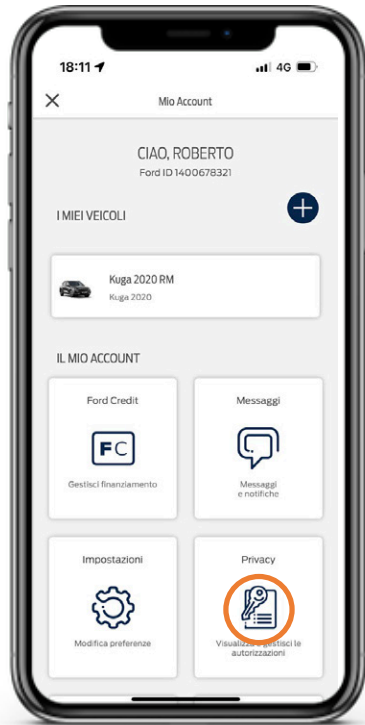

ATTIVA LA CONDIVISIONE DATI VEICOLO CON FORD ITALIA

Home Page FP

Account

Privacy

Impostazioni Privacy

Condivisione dati guida (Ford Italia)

ATTIVA LA CONDIVISIONE DATI VEICOLO CON IL FORD PARTNER

Home Page FP

Account

Privacy

Impostazioni Privacy

Condivisione dati veicolo (Dealer)

IMPOSTA IL TUO FORD PARTNER PREFERITO

Home Page FP

Mappe

Selezione Dealer