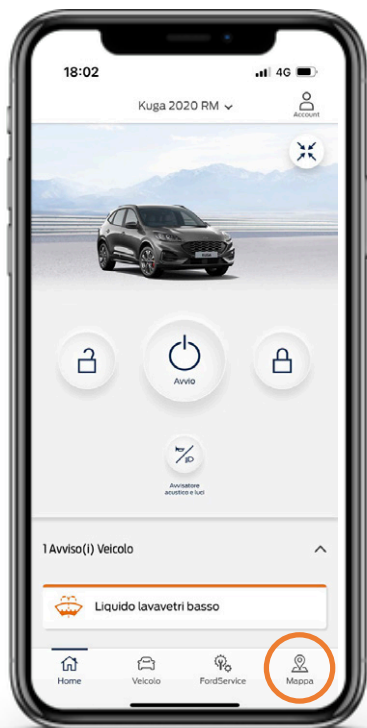

Account

Privacy

Impostazioni Privacy

Condivisione dati veicolo (Dealer)

IMPOSTA IL TUO FORD PARTNER PREFERITO

Home Page FP

Mappe

Selezione Dealer