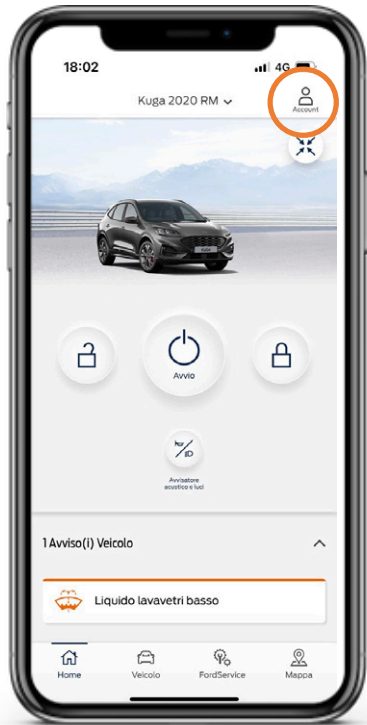

ATTIVA LA CONDIVISIONE DATI VEICOLO CON FORD ITALIA

Home Page FP

Account

Privacy

Impostazioni Privacy

Condivisione dati guida (Ford Italia)

ATTIVA LA CONDIVISIONE DATI VEICOLO CON IL FORD PARTNER

Home Page FP