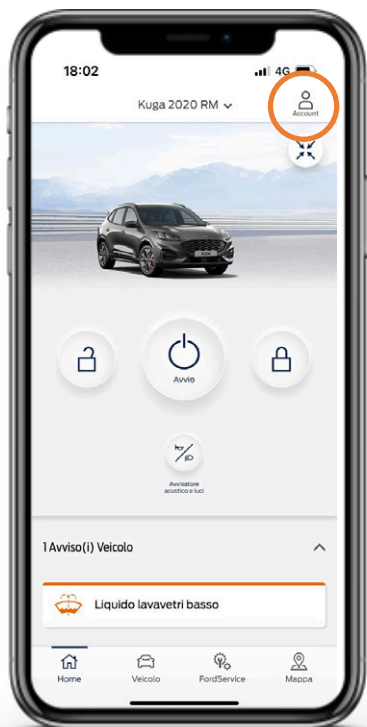

ATTIVA LA CONDIVISIONE DATI VEICOLO CON FORD ITALIA

Home Page FP

Account

Privacy

Impostazioni Privacy

Condivisione dati guida (Ford Italia)

ATTIVA LA CONDIVISIONE DATI VEICOLO CON IL FORD PARTNER

Home Page FP

Account

Privacy

Impostazioni Privacy

Condivisione dati veicolo (Dealer)

IMPOSTA IL TUO FORD PARTNER PREFERITO

Home Page FP

Mappe

Selezione Dealer