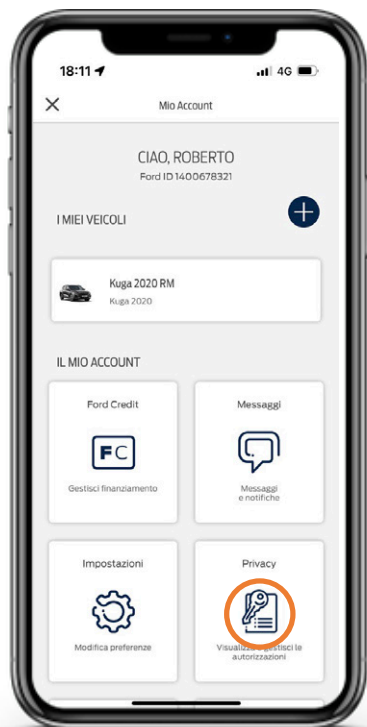

ATTIVA LA CONDIVISIONE DATI VEICOLO CON FORD ITALIA

Home Page FP

Account

Privacy

Impostazioni Privacy

Condivisione dati guida (Ford Italia)

ATTIVA LA CONDIVISIONE DATI VEICOLO CON IL FORD PARTNER

Home Page FP

Account

Privacy

Impostazioni Privacy

Condivisione dati veicolo (Dealer)

IMPOSTA IL TUO FORD PARTNER PREFERITO

Home Page FP

Mappe

Selezione Dealer