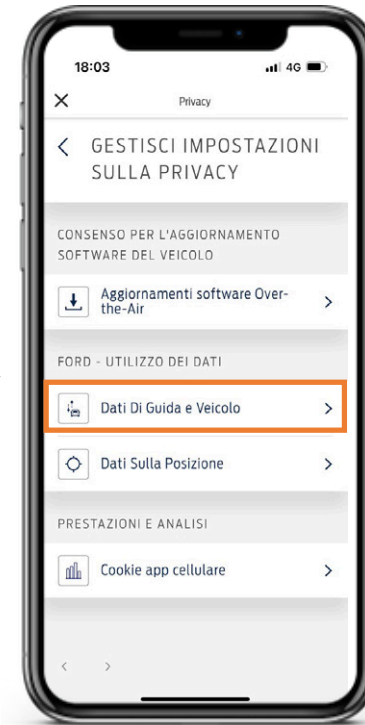

ATTIVA LA CONDIVISIONE DATI VEICOLO CON FORD ITALIA

Home Page FP

Account

Privacy

Impostazioni Privacy

Condivisione dati guida (Ford Italia)

ATTIVA LA CONDIVISIONE DATI VEICOLO CON IL FORD PARTNER

Home Page FP

Account

Privacy

Impostazioni Privacy

Condivisione dati veicolo (Dealer)

IMPOSTA IL TUO FORD PARTNER PREFERITO

Home Page FP

Mappe

Selezione Dealer